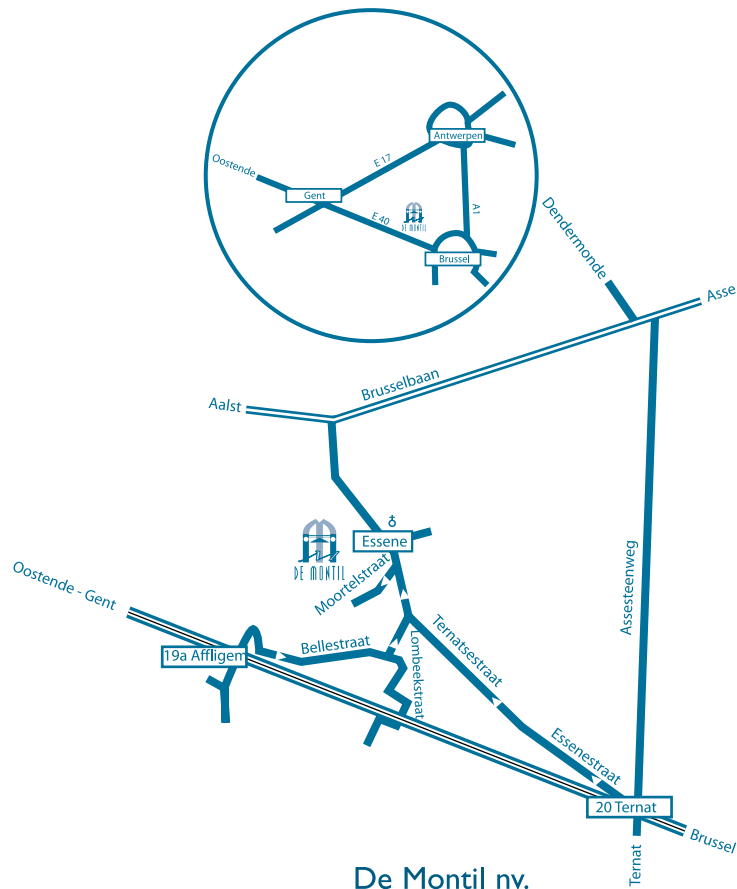

Autosnelweg E40, tussen afrit nr. 20 Ternat en nr. 19a Affligem.
Gratis Parking. Gans het jaar geopend.

Autoroute E40, entre la sortie n° 20 Ternat et la sortie n° 19a Affligem.
Parking privé gratuit. Ouvert toute l'année.

Motorway E40 between exit no. 20 Ternat and exit no. 19a Affligem.
Free private parking lot. Open all year round.

De Montil nv.
Moortelstraat 8
1790 Essene

T. 02 583 00 70 - F. 02 583 00 80

www.demontil.com
info@demontil.com