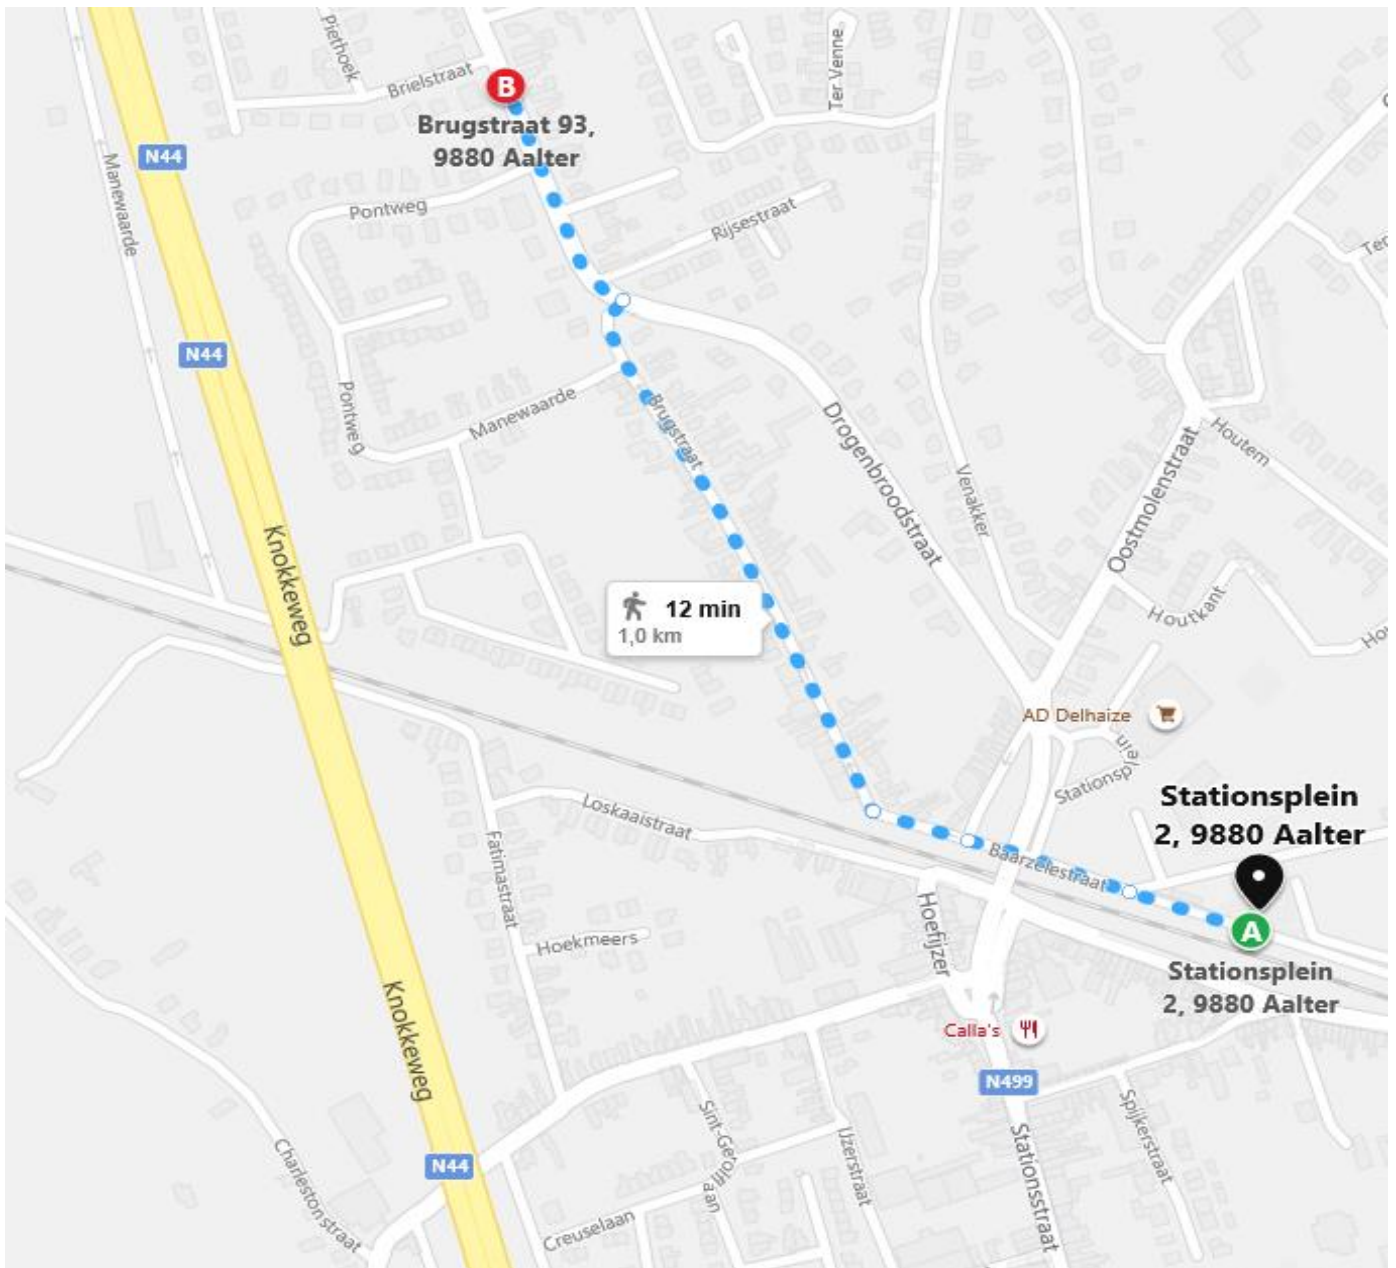

Bereikbaarheid

ALELO / AMELO

Brugstraat 93

9880 AALTER

- ♥ 5 min. van E40-AALTER
(**volg de Knokkeweg**, richting Knokke:
en sla rechts af aan de 1e rode lichten)*
- ♥ 1 km van NMBS-station-AALTER
(zie: www.nmbs.be)
- ♥ bushalte DE LIJN voor de deur
(zie: www.delijn.be)
- ♥ GRATIS parking in de buurt
(parking Eldi: enkel voor klanten)

*rij je op GPS, dan word je via het centrum van Aalter gestuurd. Gebruikelijk krijg je dan een foutmelding. De juiste weg is het centrum verlaten via de Stationsstraat, door de tunnel, meedraaien de Drogenbroodstraat op, die vervolgens overgaat in de Brugstraat.

Vind de GPS het huisnummer niet? Je kan ons vinden naast de Eldi en recht tegenover een apotheek.